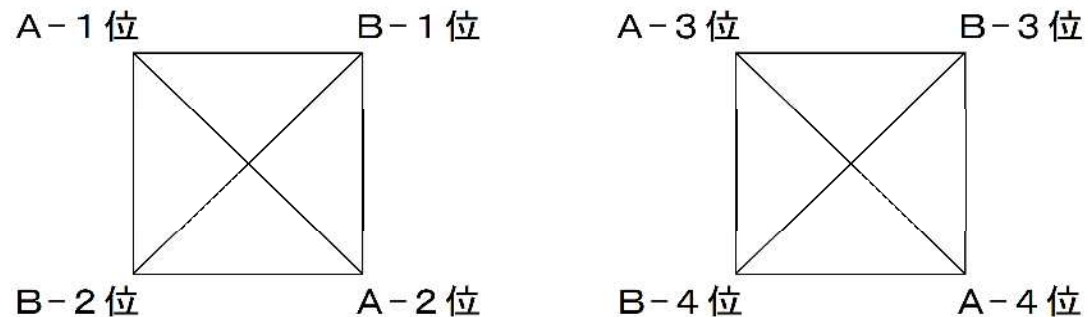

越谷市9人制バレーボール大会

8月31日(土) 総合体育館 メインアリーナ(1部・2部) サブアリーナ(4部)

9月1日(日) 総合体育館 サブアリーナ(3部)