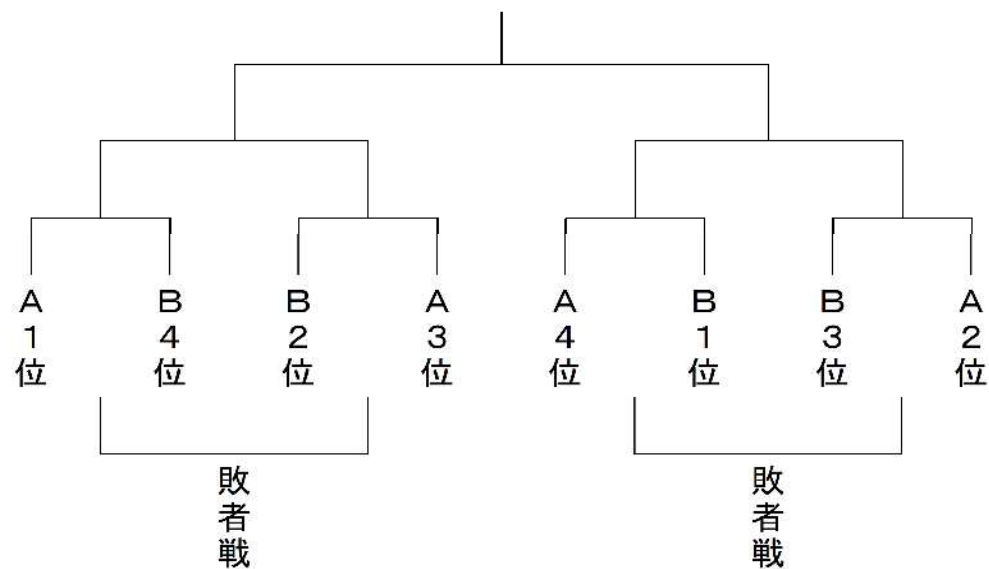

第29回会長杯バレーボール大会

10月19日(土) 総合体育館メインアリーナ(1部・4部) サブアリーナ(3部)

10月20日(日) 越谷市立南体育館(2部)