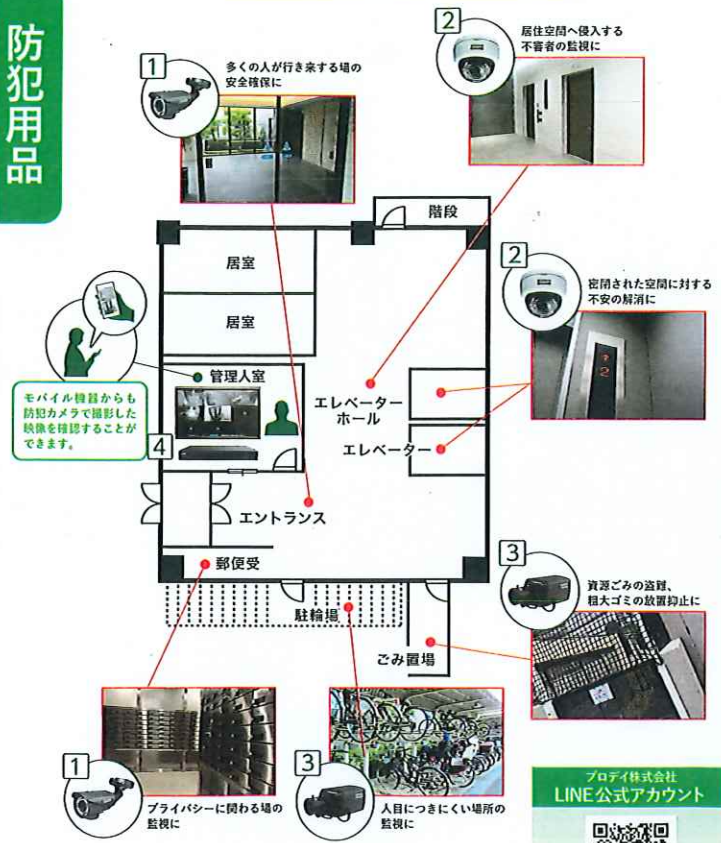

防犯用品

防犯カメラ設置例 [マンションの場合]

プロディ株式会社
LINE公式アカウント

「友だち」追加で最新情報をお送りします。