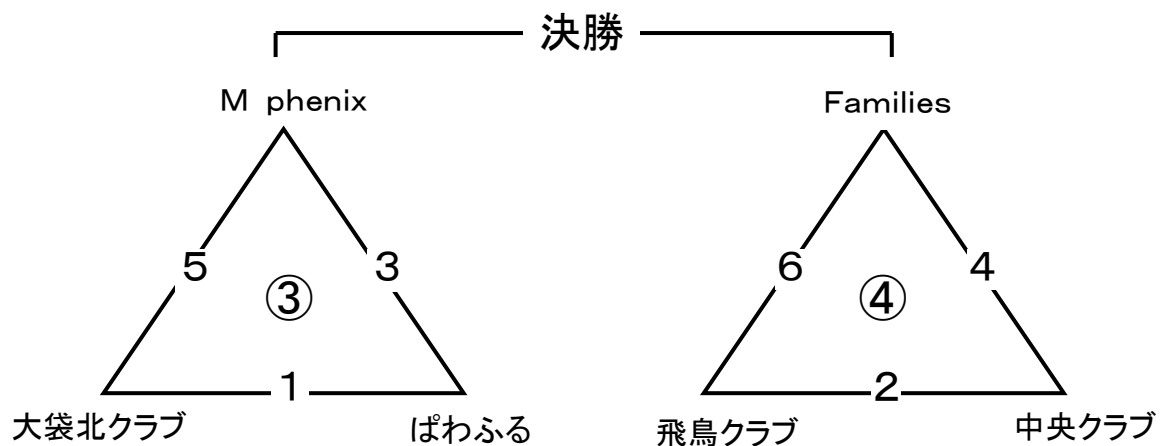

試合順	チーム名	成 績	チーム名	審 判
1	大袋北クラブ ○	(21)-(20) (20)-(21) 1 : 1 じゃんけん7:2	ぱ わ ぷ る ●	M p h e n i x
2	飛 鳥 ク ラ ブ ●	(11)-(21) (17)-(21) 0 : 2	中 央 ク ラ ブ ○	F a m i l i e s
3	M p h e n i x ○	(21)-(8) (21)-(3) 2 : 0	ぱ わ ぷ る ●	大袋北クラブ
4	F a m i l i e s ○	(21)-(10) (21)-(14) 2 : 0	中 央 ク ラ ブ ●	飛 鳥 ク ラ ブ
5	M p h e n i x ○	(21)-(12) (21)-(13) 2 : 0	大袋北クラブ ●	ぱ わ ぷ る
6	F a m i l i e s ○	(21)-(12) (21)-(18) 2 : 0	飛 鳥 ク ラ ブ ●	中 央 ク ラ ブ
決勝	③1位 M p h e n i x ○	(21)-(13) (17)-(21) 1 : 1	④1位 F a m i l i e s ●	他4チーム

優 勝 M p h o e n i x