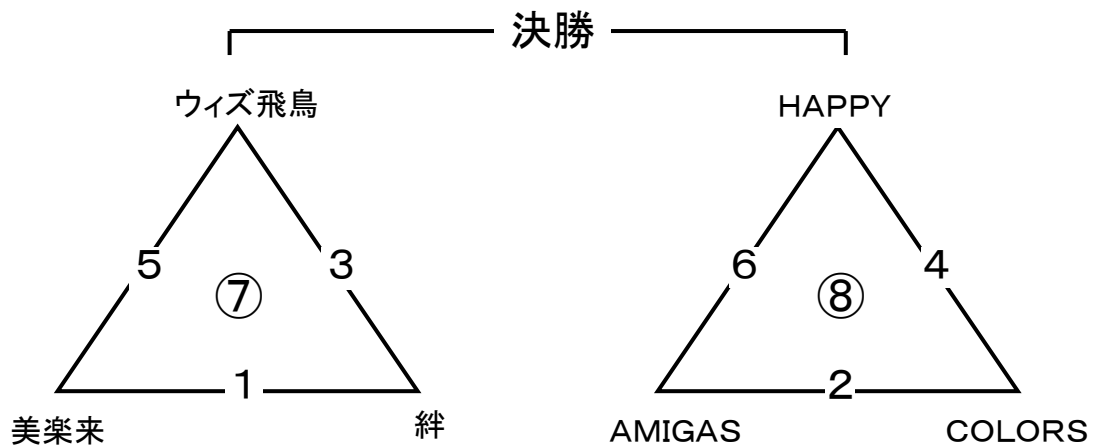

試合順	チーム名	成績	チーム名	審判
1	美 楽 来 ●	(9)-(21) (3)-(21) 0 : 2	絆 ○	ウイズ飛鳥
2	A M I G A S ○	(20)-(21) (21)-(18) 1 : 1	C O L O R S ●	H A P P Y
3	ウイズ飛鳥 ●	(12)-(21) (21)-(18) 1 : 1	絆 ○	美 楽 来
4	H A P P Y ●	(13)-(21) (21)-(18) 1 : 1	C O L O R S ○	A M I G A S
5	ウイズ飛鳥 ○	(21)-(14) (21)-(7) 2 : 0	美 楽 来 ●	絆
6	H A P P Y ●	(15)-(21) (11)-(21) 0 : 2	A M I G A S ○	C O L O R S
決勝	⑦1位 絆 ○	(21)-(14) (21)-(13) 2 : 0	⑧1位 A M I G A S ○	他4チーム

優勝

糸半