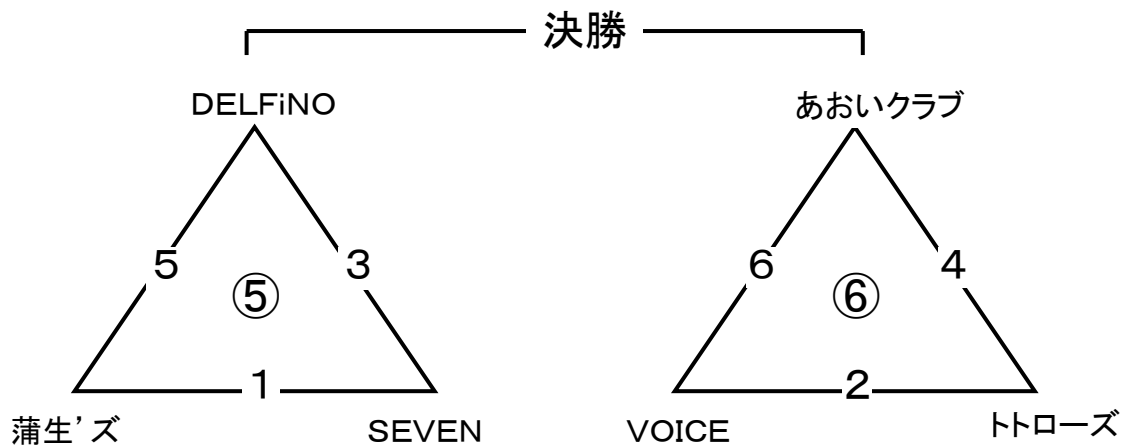

試合順	チーム名	成 績	チーム名	審 判
1	蒲 生 ' ズ ○	(21) - (15) (18) - (21) 1 : 1	S E V E N ●	DEL F I N O
2	V O I C E ●	(18) - (21) (15) - (21) 0 : 2	ト ト ロ ー ズ ○	あ お い ク ラ ブ
3	DEL F I N O ○	(21) - (14) (21) - (17) 2 : 0	S E V E N ●	蒲 生 ' ズ
4	あ お い ク ラ ブ ○	(21) - (9) (21) - (19) 2 : 0	ト ト ロ ー ズ ●	V O I C E
5	DEL F I N O ○	(21) - (18) (21) - (17) 2 : 0	蒲 生 ' ズ ●	S E V E N
6	あ お い ク ラ ブ ○	(21) - (18) (21) - (15) 2 : 0	V O I C E ●	ト ト ロ ー ズ
決勝	⑤1位 DEL F I N O ○	(17) - (21) (15) - (10) 1 : 1 得点計 32 : 31	⑥1位 あ お い ク ラ ブ ●	他4チーム

優 勝 DEL F I N O