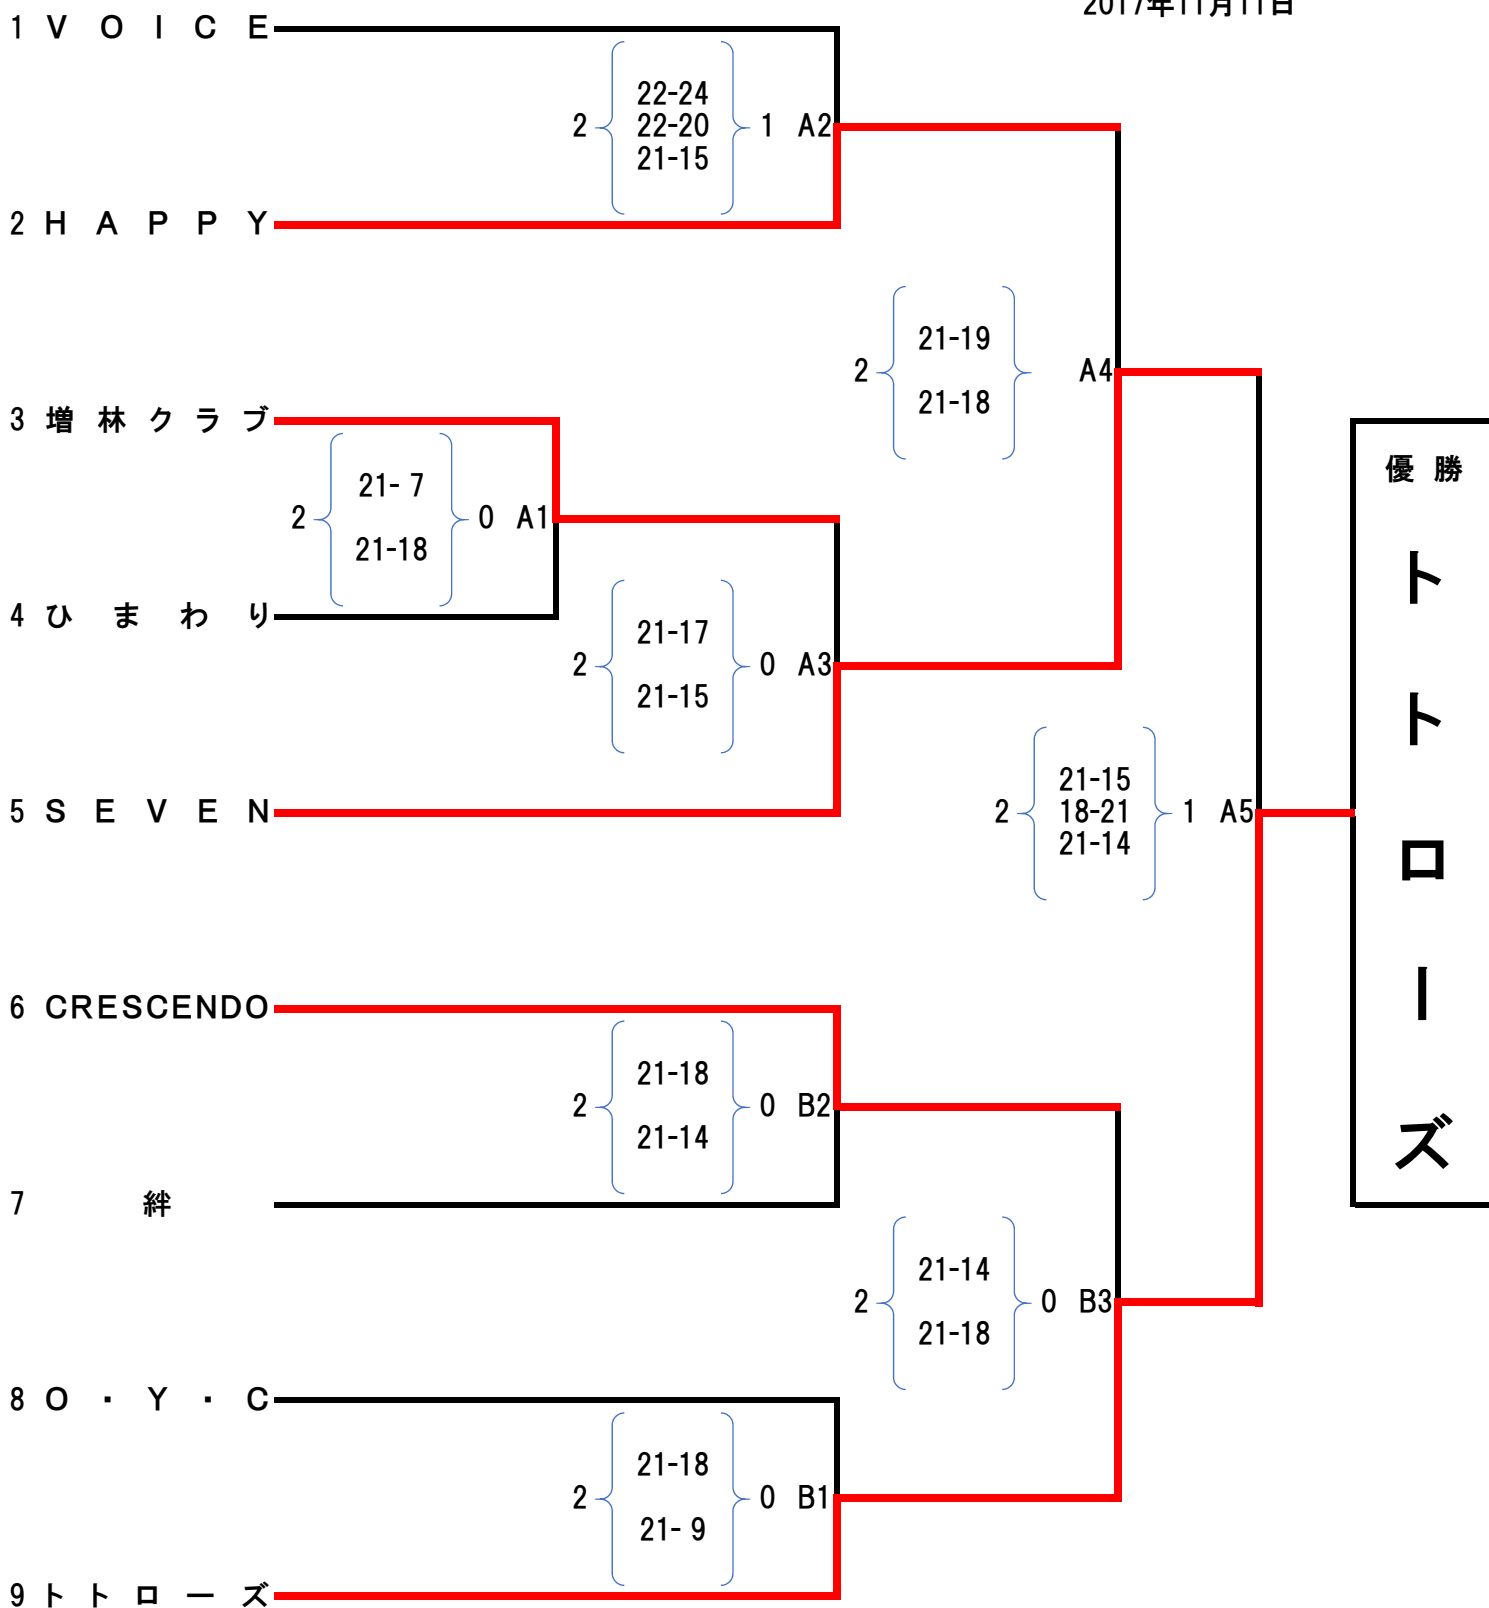

第62回市民体育祭第一部 兼 第22回会長杯バレーボール大会 家庭婦人 第 3 部

越谷市立南体育館

A・Bコート

2017年11月11日