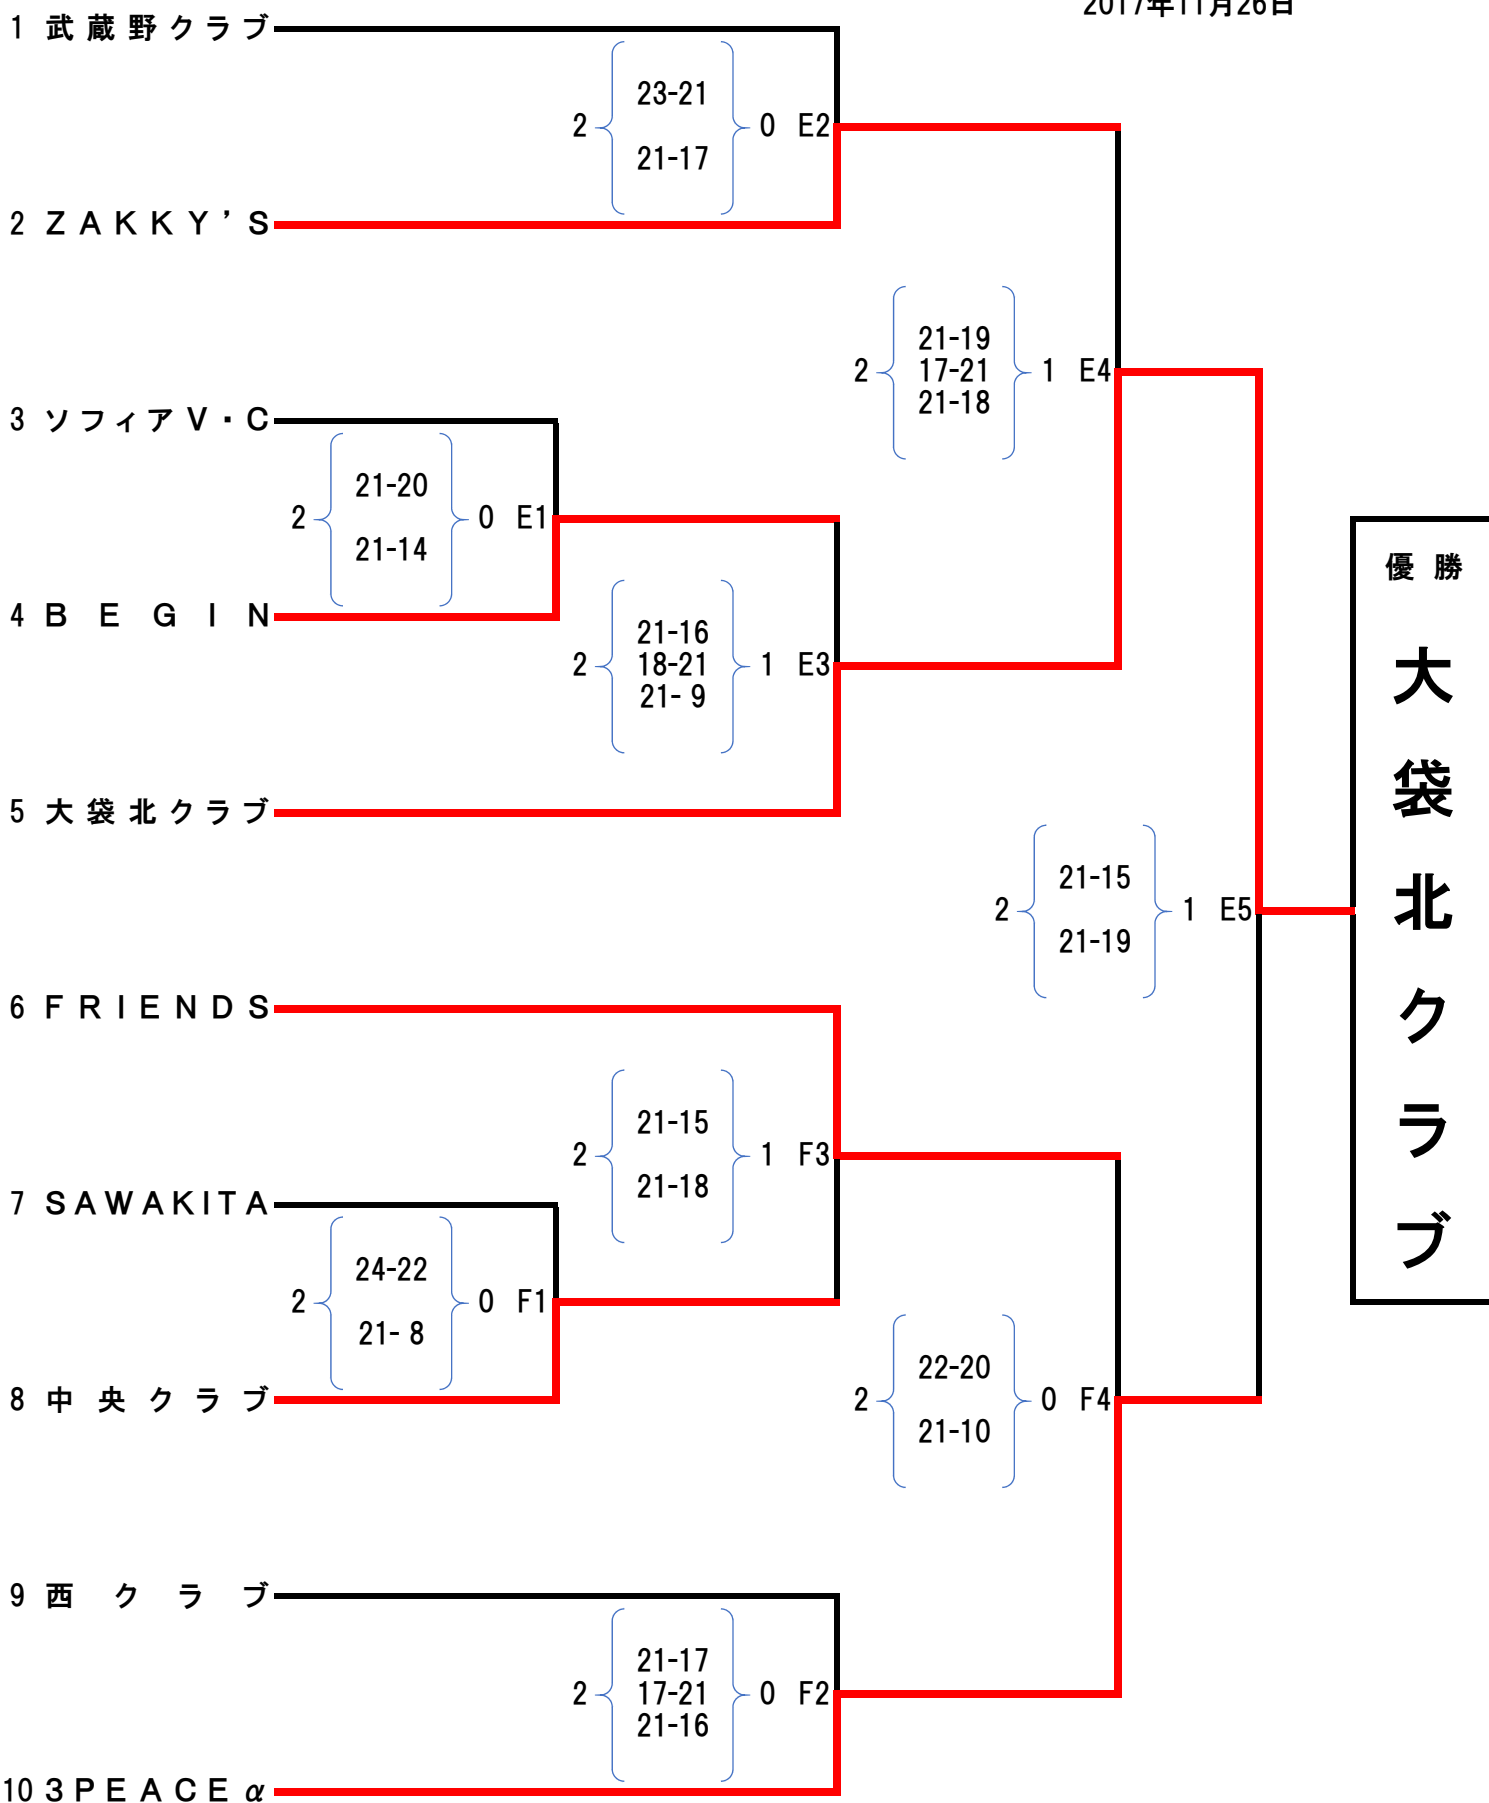

# 第62回市民体育祭第一部 兼 第22回会長杯バレーボール大会 家庭婦人 第 1 部

越谷市立総合体育館  
第1体育室 A・Bコート  
2017年11月25日

優勝  
出羽クラブ

# 第62回市民体育祭第一部 兼 第22回会長杯バレーボール大会 家庭婦人 第 2 部

越谷市立総合体育館  
第2体育室 E・Fコート  
2017年11月26日

# 第62回市民体育祭第一部 兼 第22回会長杯バレーボール大会 家庭婦人 第 3 部

越谷市立南体育館

A・Bコート

2017年11月11日