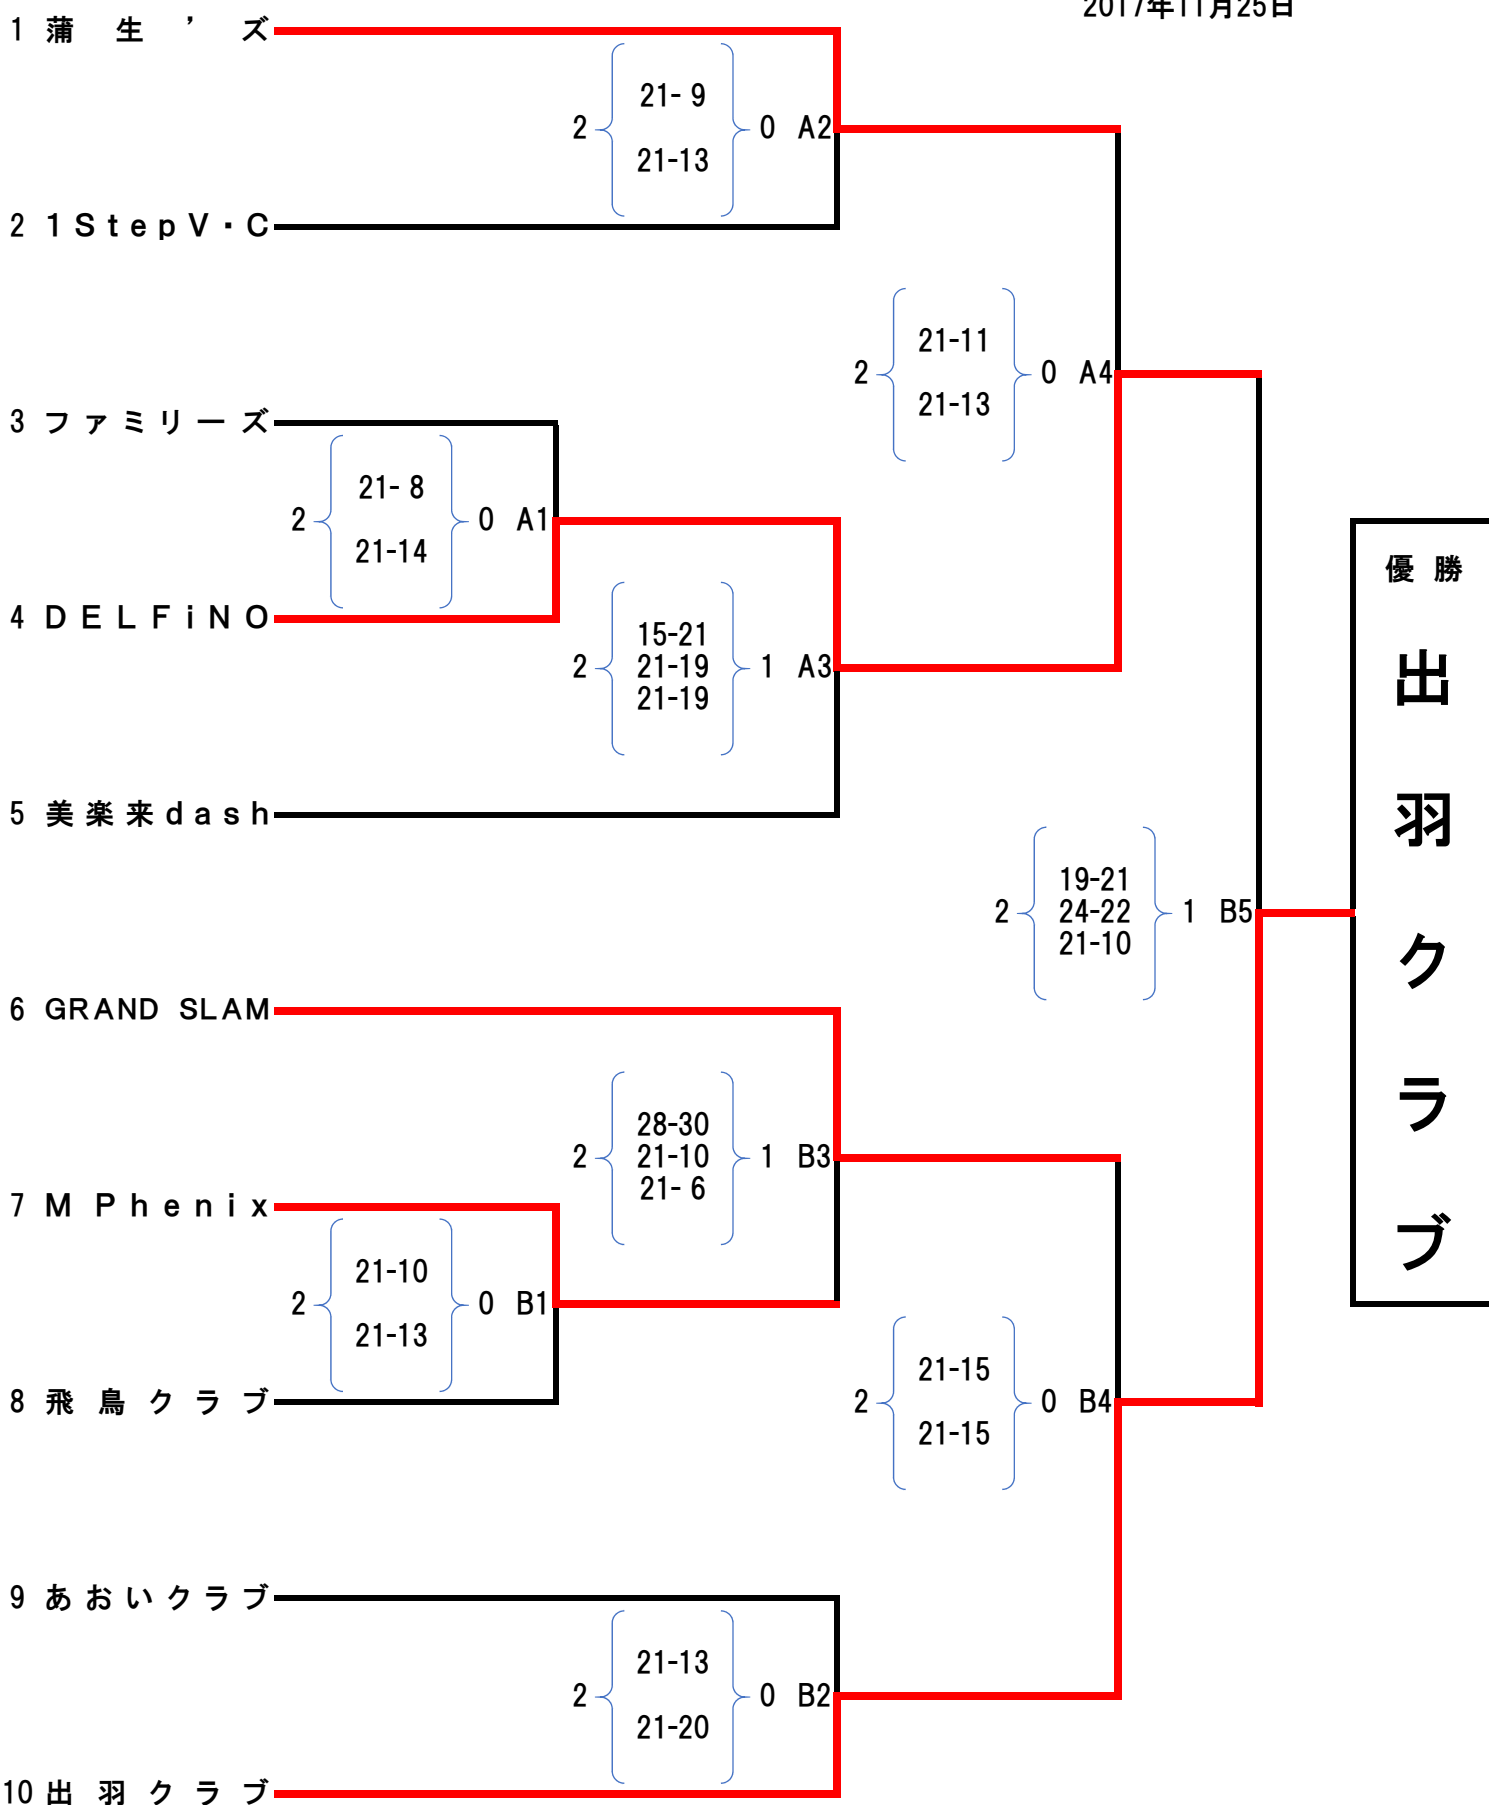

# 第62回市民体育祭第一部 兼 第22回会長杯バレーボール大会 家庭婦人 第 1 部

越谷市立総合体育館  
第1体育室 A・Bコート  
2017年11月25日

優勝  
出羽クラブ

# 第62回市民体育祭第一部 兼 第22回会長杯バレーボール大会 家庭婦人 第 2 部

越谷市立総合体育館  
第2体育室 E・Fコート  
2017年11月26日

# 第62回市民体育祭第一部 兼 第22回会長杯バレーボール大会 家庭婦人 第 3 部

越谷市立南体育館

A・Bコート

2017年11月11日