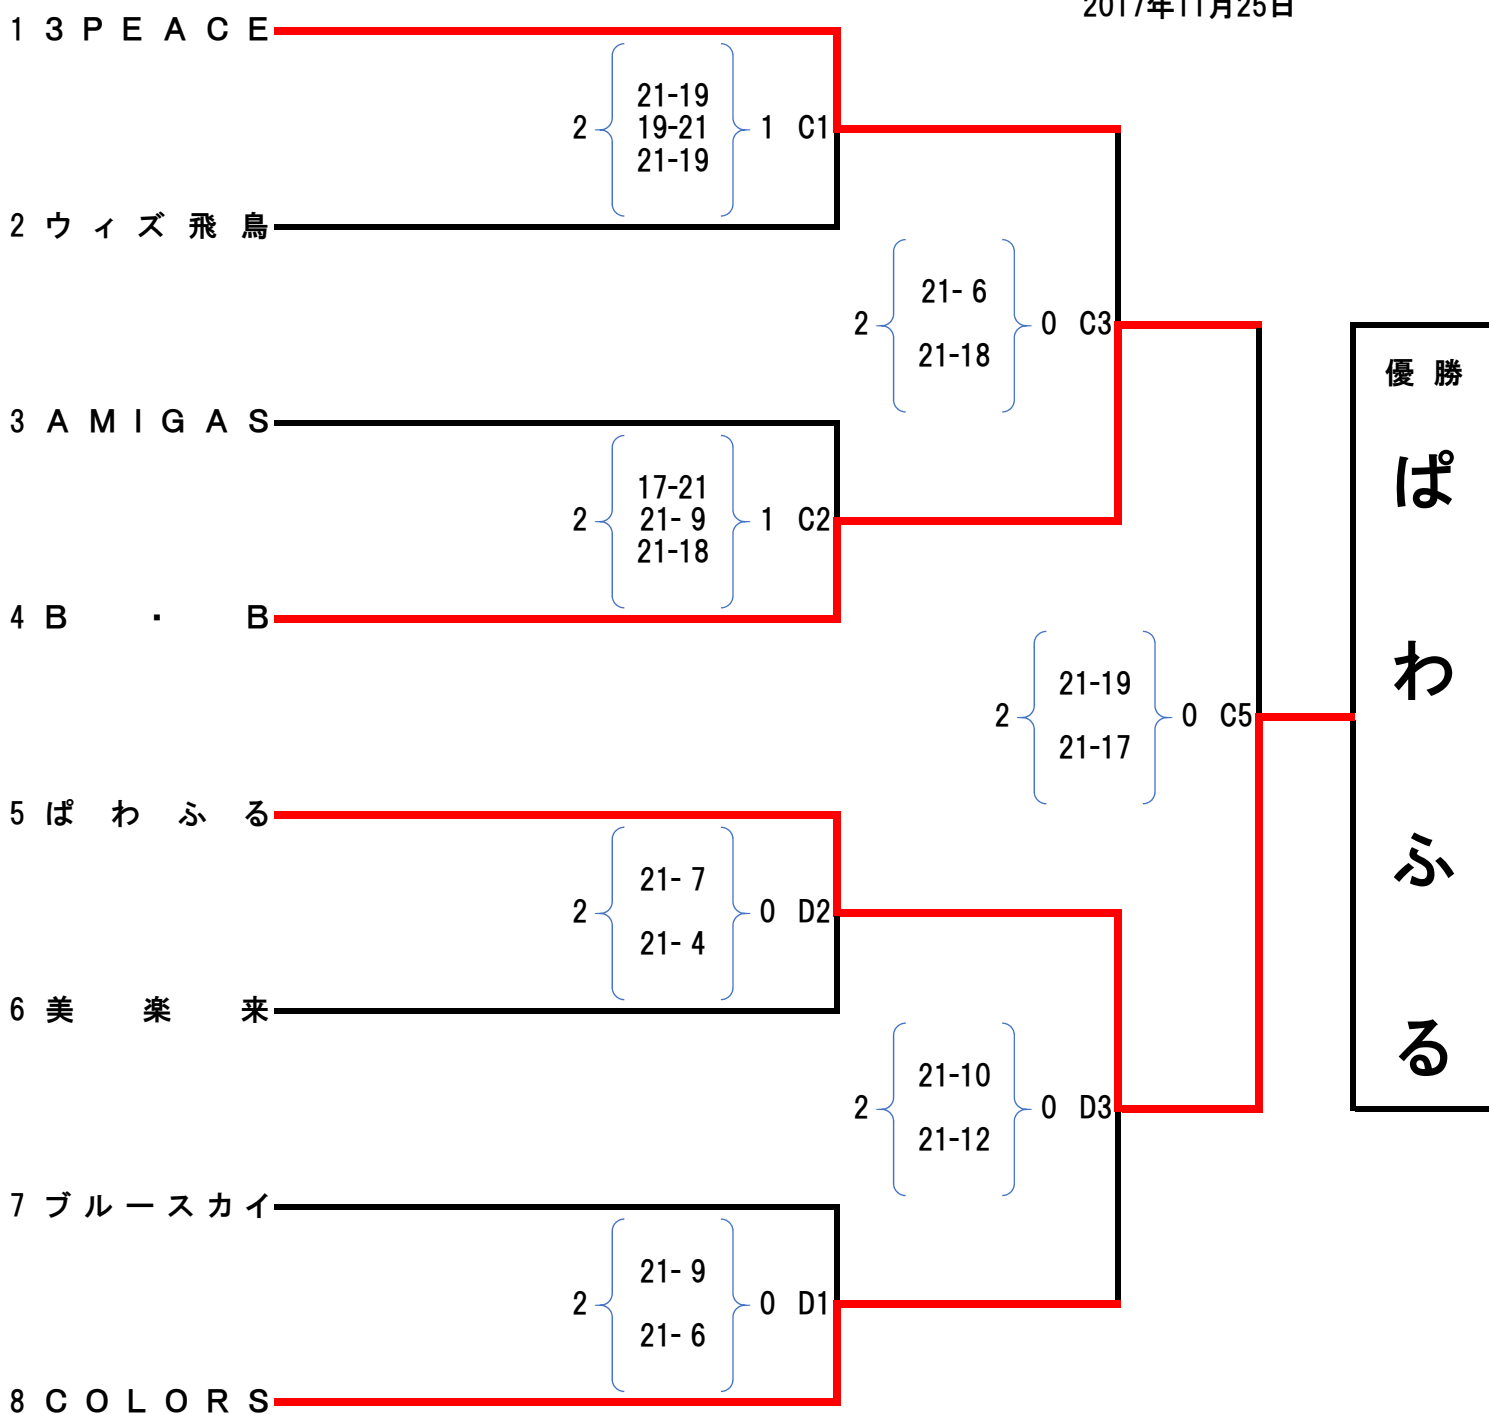

第62回市民体育祭第一部 兼 第22回会長杯バレーボール大会 家庭婦人 第4部

越谷市立総合体育館
第1体育室 C・Dコート
2017年11月25日

C1敗者

D1敗者